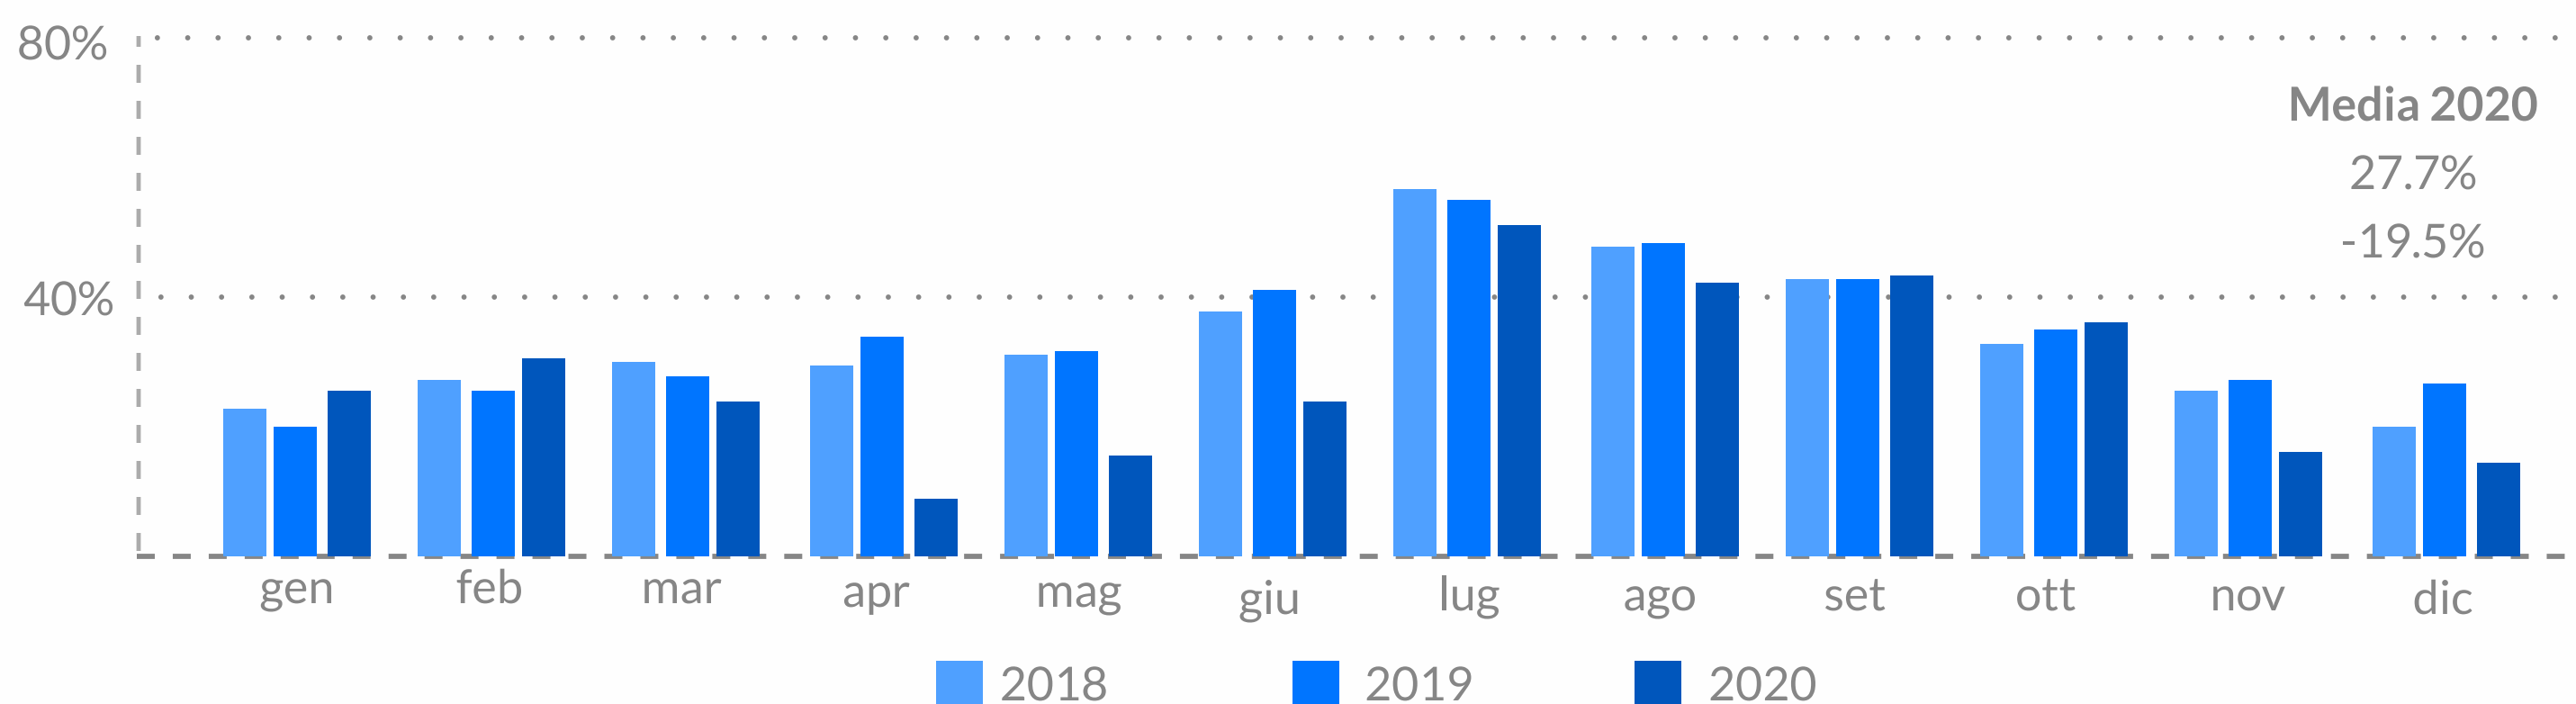

Turismo alberghiero OTR Bellinzona e Alto Ticino

Arrivi e pernottamenti alberghieri nella regione

Pernottamenti e nazionalità dei visitatori

(anno solare 2020)

Pernottamenti e stagioni turistiche

Offerta alberghiera

Tassi di occupazione

Tassi netti mensili di occupazione delle camere